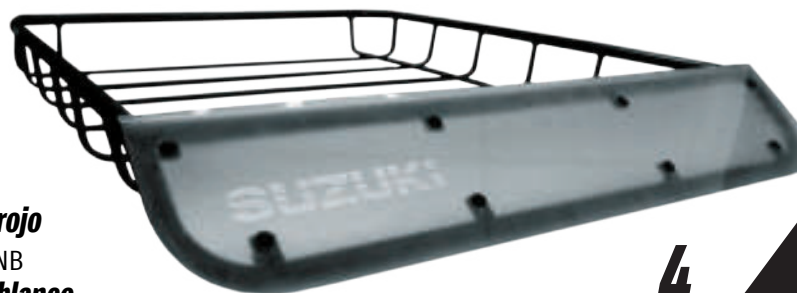

\$5,500.00¹

- 4 - Canastilla porta equipaje negra**

99000-CANAS-SPO

\$4,100.00¹

EXTERIOR

*Aplica para modelos: 2019-2021

EXTERIOR

- 5 - Parrilla delantera roja**
9911C-73SA0-ZNB
Parrilla delantera blanca
9911C-73SA0-26U
Parrilla delantera naranja
9911C-73SA0-ZWD
Parrilla delantera marino
9911C-73SA0-QQD