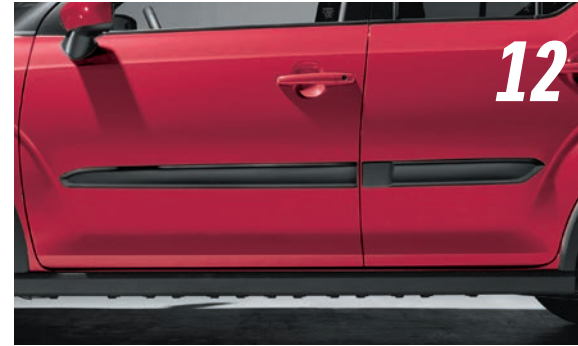

9 - Barras de techo aluminio
78901-62R30-000*
$4,500.00¹

10 - Deflectores de aire
99120-62R10-000*
$1,300.00¹