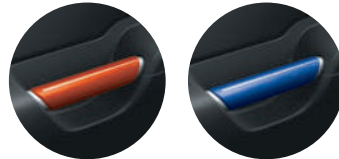

17

- **17 - Consola central rojo**
  99231-62R10-ZNB
- **Consola central naranja**
  99231-62R10-QCW
- **Consola central marino**
  99231-62R10-QQD

$2,579.19¹