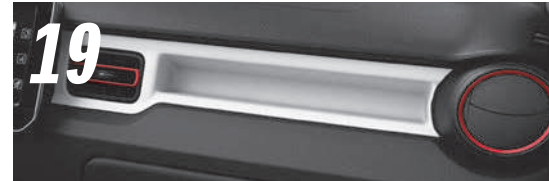

16

- **16 - Asidera de puertas rojo**
  99232-62R10-ZNB
- **Asidera de puertas naranja**
  99232-62R10-CHA
- **Asidera de puertas marino**
  99232-62R10-C44

$1,596.62¹

17

- **17 - Consola central rojo**
  99231-62R10-ZNB
- **Consola central naranja**
  99231-62R10-QCW
- **Consola central marino**
  99231-62R10-QQD

$2,579.19¹

18

1. **18 - Tapete de uso rudo negro**
     75901-73SG0-000
2. **$1,350.00¹**

19

- **19 - Anillos de aire acondicionado color rojo**
  9923F-62R10-ZNB
- **Anillos de aire acondicionado color naranja**
  9923F-62R10-QCW
- **Anillos de aire acondicionado color marino**
  9923F-62R10-QQD

$2,100.00¹

INTERIOR

*Aplica para modelos: 2019-2021