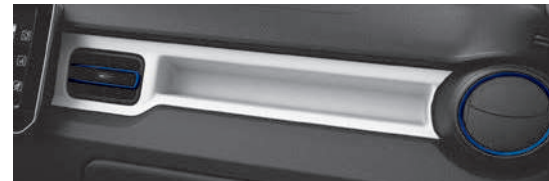

\$2,579.19¹

18

- 18 - Tapete de uso rudo negro**
75901-73SG0-000
- \$1,350.00¹**

19

- 19 - Anillos de aire acondicionado color rojo**
9923F-62R10-ZNB
- Anillos de aire acondicionado color naranja**
9923F-62R10-QCW
- Anillos de aire acondicionado color marino**
9923F-62R10-QQD