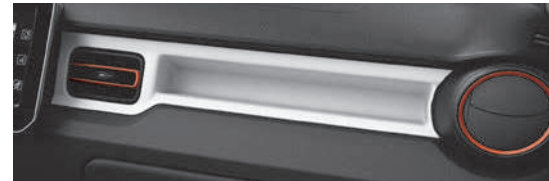

\$2,579.19¹

18

- 18 - Tapete de uso rudo negro**
75901-73SG0-000
- \$1,350.00¹**

19

- 19 - Anillos de aire acondicionado color rojo**
9923F-62R10-ZNB
- Anillos de aire acondicionado color naranja**
9923F-62R10-QCW
- Anillos de aire acondicionado color marino**
9923F-62R10-QQD